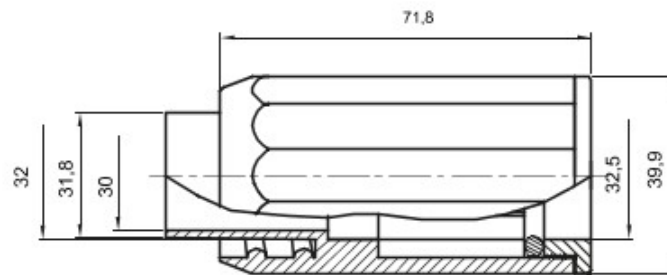

DIMENSIONAL

TECHNICAL SYMBOLOGY

IP

HF
HALOGEN FREE

IP65

STANDARDS/APPROVALS

CE