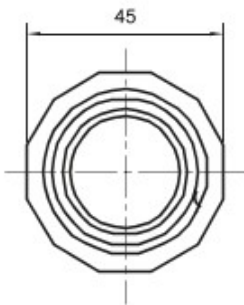

DIMENSIONAL

TECHNICAL SYMBOLOGY

IP

HF
HALOGEN FREE

IP65

STANDARDS/APPROVALS

CE