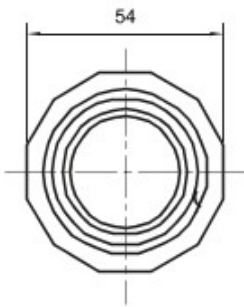

Componente de ghidare pentru tuburi de protecție rigide cu grad de protecție IP40 și IP67.

Culoare	Gri RAL 7035	Clasă de protecție IP	IP65
Tuburi Ø (mm)	40	Înveliș Ø (mm)	40
Tip de material	Fără halogen conform EN 60754-2	Electrocod	21221

DIMENSIONAL

TECHNICAL SYMBOLOGY

IP

HF
HALOGEN FREE

IP65

STANDARDS/APPROVALS

CE