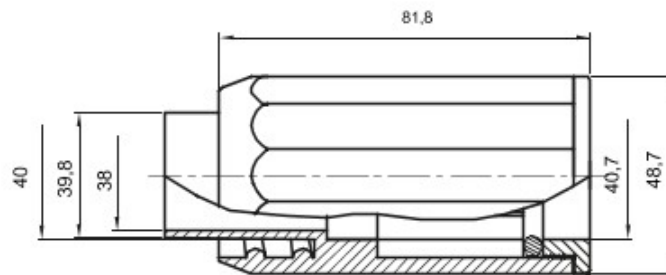

Componente de ghidare pentru tuburi de protecție rigide cu grad de protecție IP40 și IP67.

Culoare	Gri RAL 7035	Clasă de protecție IP	IP65
Tuburi Ø (mm)	40	Înveliș Ø (mm)	40
Tip de material	Fără halogen conform EN 60754-2	Electrocod	21221

DIMENSIONAL

TECHNICAL SYMBOLOGY

IP

HF
HALOGEN FREE

IP65

STANDARDS/APPROVALS

CE