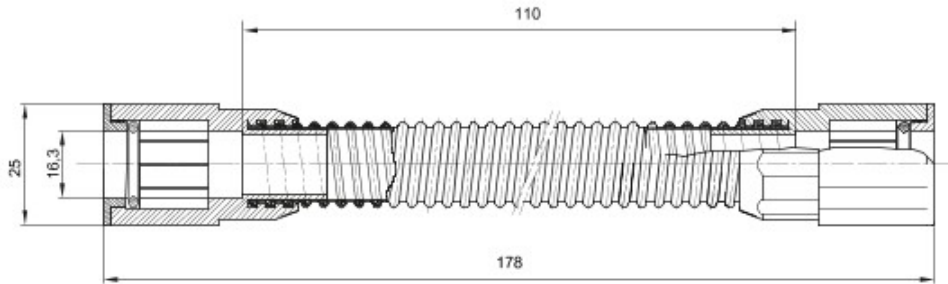

Componente de ghidare pentru tuburi de protecție rigide cu grad de protecție IP40 și IP67.

Culoare	Gri RAL 7035	Clasă de protecție IP	IP65
Lungime utilă (mm)	110	Tuburi Ø (mm)	16
Electrocod	21221		

DIMENSIONAL