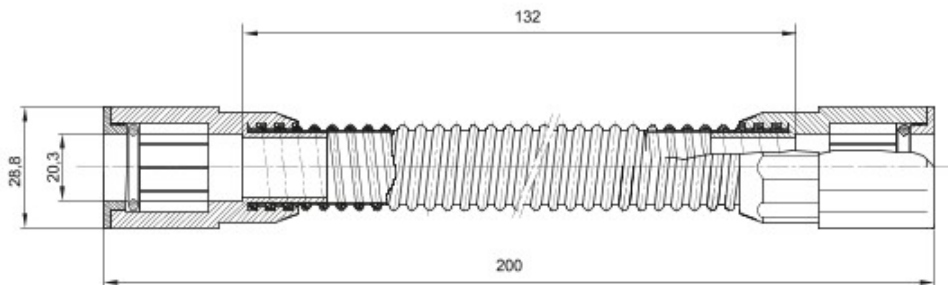

Componente de ghidare pentru tuburi de protecție rigide cu grad de protecție IP40 și IP67.

Culoare	Gri RAL 7035	Clasă de protecție IP	IP65
Lungime utilă (mm)	132	Tuburi Ø (mm)	20
Electrocod	21221		

DIMENSIONAL