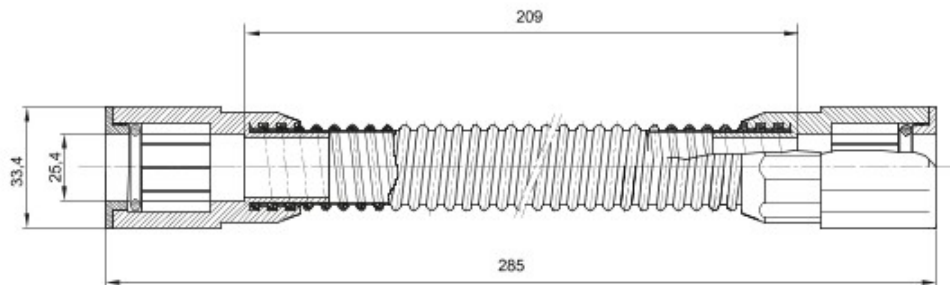

Componente de ghidare pentru tuburi de protecție rigide cu grad de protecție IP40 și IP67.

Culoare	Gri RAL 7035	Clasă de protecție IP	IP65
Lungime utilă (mm)	209	Tuburi Ø (mm)	25
Electrocod	21221		

DIMENSIONAL