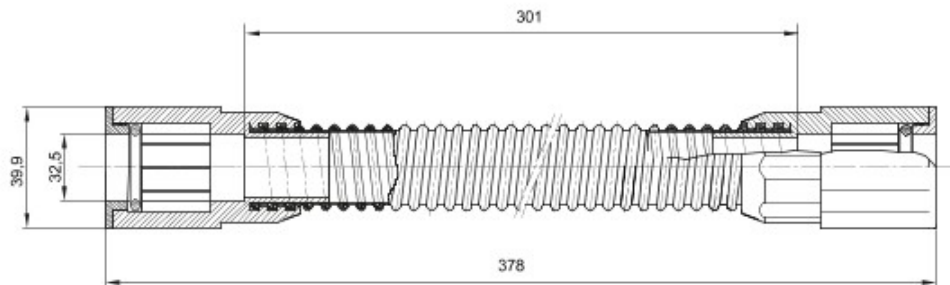

Componente de ghidare pentru tuburi de protecție rigide cu grad de protecție IP40 și IP67.

Culoare	Gri RAL 7035	Clasă de protecție IP	IP65
Lungime utilă (mm)	301	Tuburi Ø (mm)	32
Electrocod	21221		

DIMENSIONAL