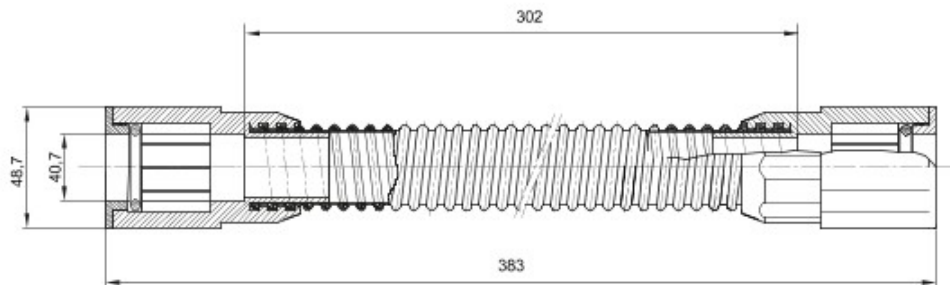

Componente de ghidare pentru tuburi de protecție rigide cu grad de protecție IP40 și IP67.

Culoare	Gri RAL 7035	Clasă de protecție IP	IP65
Lungime utilă (mm)	302	Tuburi Ø (mm)	40
Electrocod	21221		

### DIMENSIONAL