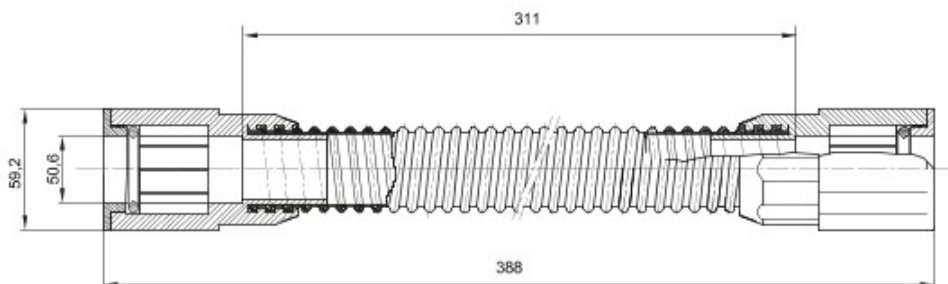

Componente de ghidare pentru tuburi de protecție rigide cu grad de protecție IP40 și IP67.

Culoare	Gri RAL 7035	Clasă de protecție IP	IP65
Lungime utilă (mm)	311	Tuburi Ø (mm)	50
Electrocod	21221		

### DIMENSIONAL