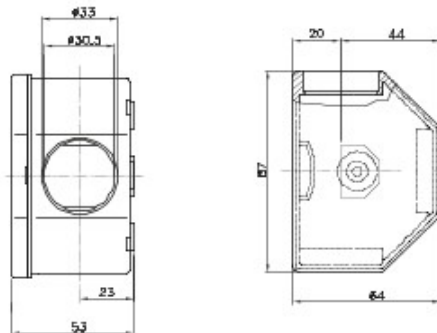

Componente de ghidare pentru tuburi de protecție rigide cu grad de protecție IP40 și IP67.

Culoare	Gri RAL 7035	Dim. exterioare LxHxP (mm)	87x64x53
Clasă de protecție IP	IP54	Caracteristici	Fără halogen
Descriere	TX3-3 intrări	Electrocod	21221

DIMENSIONAL

TECHNICAL SYMBOLOGY

IP

HF
HALOGEN FREE

IP54

STANDARDS/APPROVALS

GEWISS S.p.A. Via A. Volta, 1
24069 Cenate Sotto - Bergamo - Italy
tel. +39 035 94 61 11 fax +39 035 94 69 09

www.gewiss.com
sat@gewiss.com
Last update 19/08/2021

Data, measures, designs and pictures are shown only as informative purposes, and could be changed without previous notice