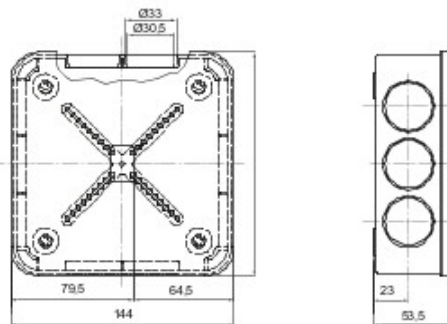

DIMENSIONAL

TECHNICAL SYMBOLOGY

IP

HF
HALOGEN FREE

IP54

STANDARDS/APPROVALS

GEWISS S.p.A. Via A. Volta, 1
24069 Cenate Sotto - Bergamo - Italy
tel. +39 035 94 61 11 fax +39 035 94 69 09

www.gewiss.com
sat@gewiss.com
Last update 19/08/2021

Data, measures, designs and pictures are shown only as informative purposes, and could be changed without previous notice