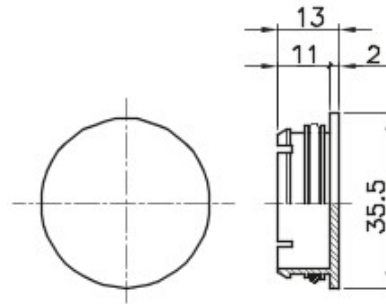

Componente de ghidare pentru tuburi de protecție rigide cu grad de protecție IP40 și IP67.

Culoare
Descriere

Gri RAL 7035 Caracteristici
Capac de închidere Electrocod

Fără halogen
21221

DIMENSIONAL

TECHNICAL SYMBOLOGY