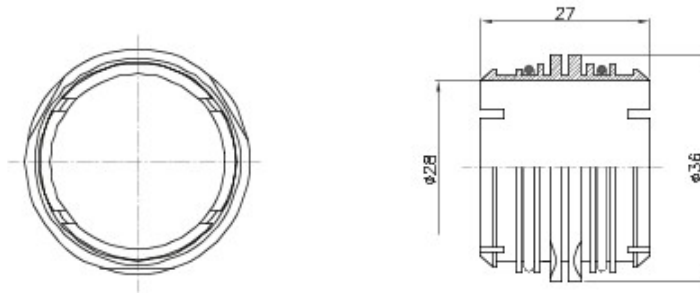

Componente de ghidare pentru tuburi de protecție rigide cu grad de protecție IP40 și IP67.

Culoare	Gri RAL 7035	Caracteristici	Fără halogen
Descriere	Racord doză-doază	Electrocod	21221

DIMENSIONAL

TECHNICAL SYMBOLOGY