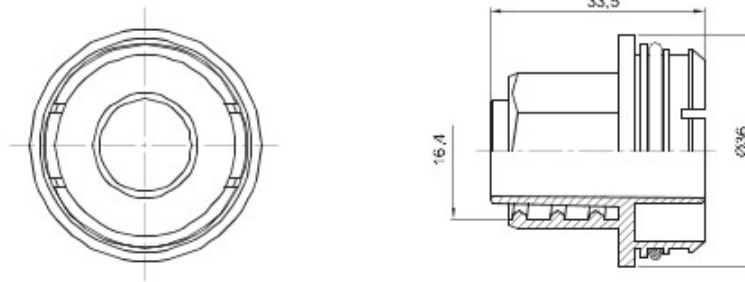

Componente de ghidare pentru tuburi de protecție rigide cu grad de protecție IP40 și IP67.

Culoare
Înveliș Ø (mm)

Gri RAL 7035 Caracteristici
12 Electrocod

Fără halogen
21221

DIMENSIONAL

TECHNICAL SYMBOLOGY