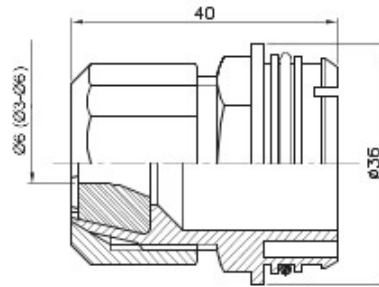

Componente de ghidare pentru tuburi de protecție rigide cu grad de protecție IP40 și IP67.

Culoare
Pentru cabluri Ø (mm)

Gri RAL 7035 Caracteristici
3-6 Electrocod

Fără halogen
21221

DIMENSIONAL

TECHNICAL SYMBOLOGY