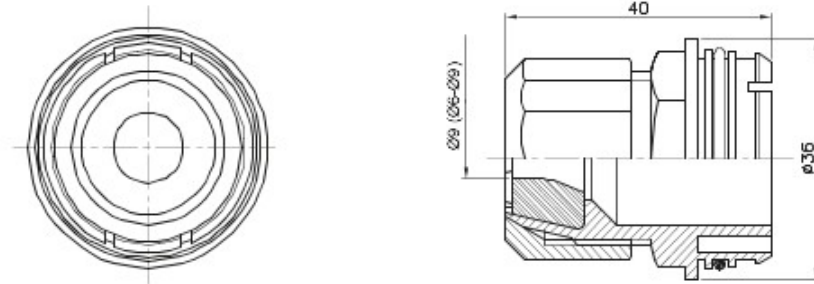

Componente de ghidare pentru tuburi de protecție rigide cu grad de protecție IP40 și IP67.

Culoare
Pentru cabluri Ø (mm)

Gri RAL 7035 Caracteristici
6-9 Electrocod

Fără halogen
21221

DIMENSIONAL

TECHNICAL SYMBOLOGY