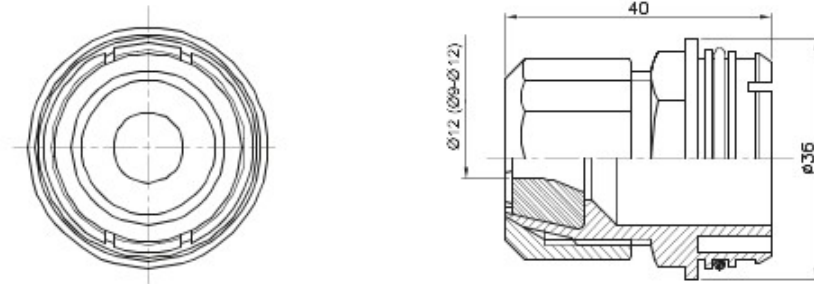

Componente de ghidare pentru tuburi de protecție rigide cu grad de protecție IP40 și IP67.

Culoare
Pentru cabluri Ø (mm)

Gri RAL 7035 Caracteristici
9-12 Electrocod

Fără halogen
21221

DIMENSIONAL

TECHNICAL SYMBOLOGY