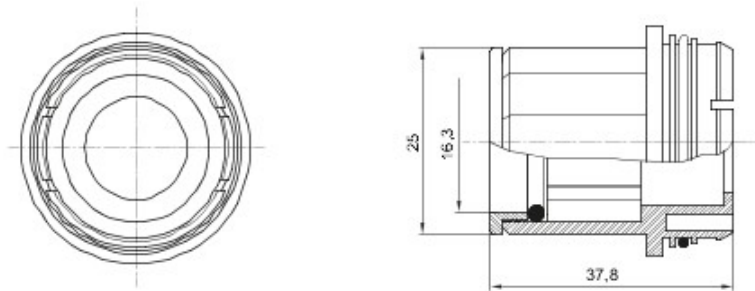

Componente de ghidare pentru tuburi de protecție rigide cu grad de protecție IP40 și IP67.

Culoare
Tuburi Ø (mm)

Gri RAL 7035 Caracteristici
16 Electrocod

Fără halogen
21221

DIMENSIONAL

TECHNICAL SYMBOLOGY