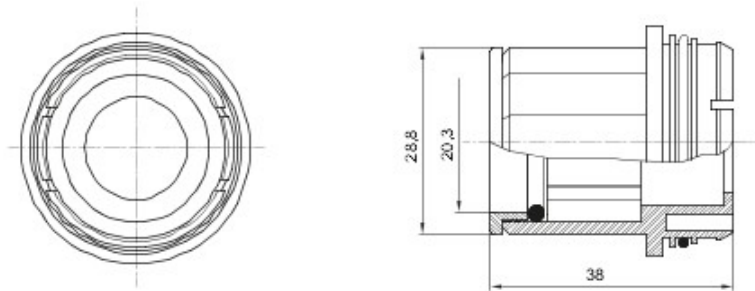

Componente de ghidare pentru tuburi de protecție rigide cu grad de protecție IP40 și IP67.

Culoare
Tuburi Ø (mm)

Gri RAL 7035 Caracteristici
20 Electrocod

Fără halogen
21221

DIMENSIONAL

TECHNICAL SYMBOLOGY