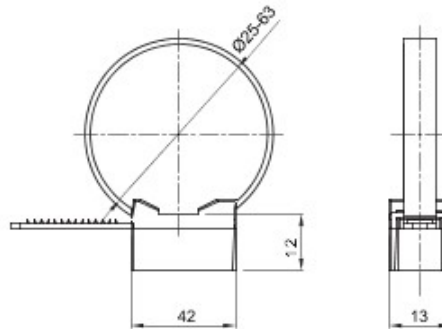

DIMENSIONAL

TECHNICAL SYMBOLOGY

GWT

750 °C

HF
HALOGEN FREE

STANDARDS/APPROVALS

GEWISS S.p.A. Via A. Volta, 1
24069 Cenate Sotto - Bergamo - Italy
tel. +39 035 94 61 11 fax +39 035 94 69 09

www.gewiss.com
sat@gewiss.com
Last update 19/08/2021

Data, measures, designs and pictures are shown only as informative purposes, and could be changed without previous notice