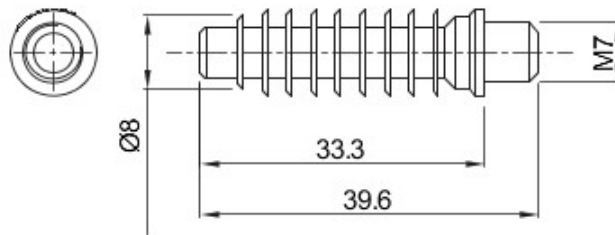

Culoare	Gri RAL 7035	Caracteristici	1 Impact insert included
Pentru orificii de montaj Ø (mm)	8	Glow Test conductori	750 °C
Temperatură de operare	-5 +60 °C	Tip de material	Fără halogen conform EN 60754-2
Electrocod	21221	Standard	EN 61386-1 (când este cazul)

DIMENSIONAL

TECHNICAL SYMBOLOGY

GWT

750 °C

HF
HALOGEN FREE

GEWISS S.p.A. Via A. Volta, 1
24069 Cenate Sotto - Bergamo - Italy
tel. +39 035 94 61 11 fax +39 035 94 69 09

www.gewiss.com
sat@gewiss.com
Last update 19/08/2021