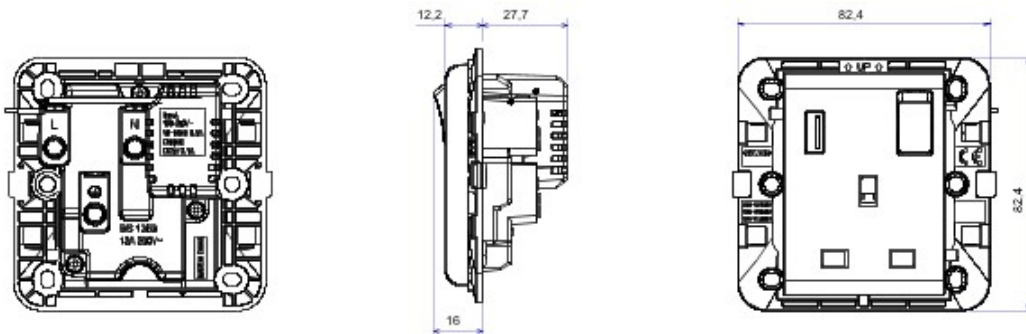

DIMENSIONAL

TECHNICAL SYMBOLOGY

STANDARDS/APPROVALS