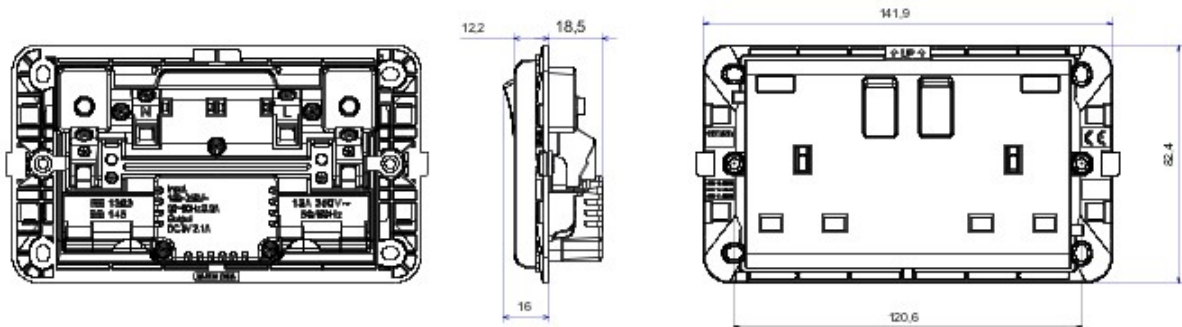

Wiring devices system characterized by its profile and shape inspired to the Chorus family feeling. Wide range of plates with an Italian design, articulated into two families, GEO and LUX cover plates, available in many materials and finishes. The range is available in three colors: glossy white, satin black, painted titanium and fits in 3x3 inches (1-gang) and 3x6 inches (2-gang) British Standard boxes. Range expandable thanks to the Chorus modular devices.

Categorie	Switched socket	Descriere	2P+E - 13 A with USB
Culoare	Alb	Tensiune	250V ac
Standard	Englezesc	Caracteristici	Cu închizătoare pentru protecția copilului
Pentru știfturi de pană	plat	Terminale de cablare	Cu șuruburi
Standard	BS 1363-2, IEC 60950	Rezistență la tensiunea de test	2000 V la 50 Hz pentru 1 minut
Rezistența izolației	> 5 MOhm	Termo-presiune cu bilă	125 °C
Glow Test conductori	850 °C	Strângere terminal la tracțiune cablu	> 50 N
Capacitate strângere terminal cabluri flexibile (mm2)	min. 1,5 - max. 2,5	Capacitate strângere terminal cabluri rigide (mm2)	min. 1,5 - max. 2,5
Funcționare prelungită (nr. de schimbări de poziție)	40.000 la In 250 V ac cosØ=0,6	Prolonged operation socket (no.of position changes)	10.000 la In 250 V ac cosØ=0,8
USB max current supplied	2,1 A	USB output voltage	5V dc

DIMENSIONAL

TECHNICAL SYMBOLOGY

STANDARDS/APPROVALS