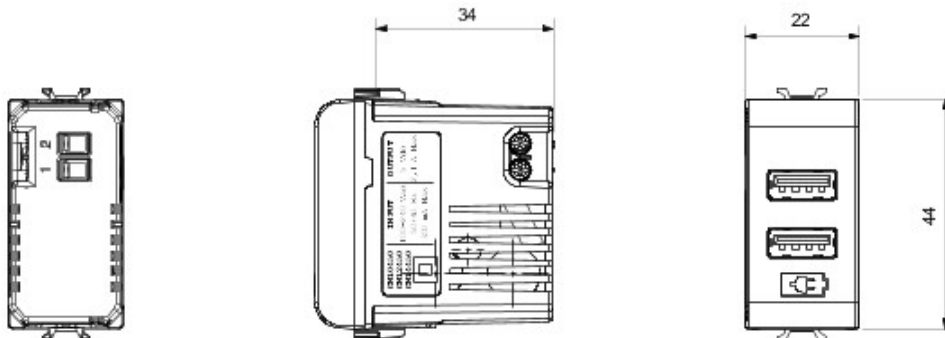

Gamă variată de comutatoare, prize de energie (conforme cu standardele naționale și internaționale), prize de date, aparate pentru gestionarea controlului climatizării, confort, semnalizarea alarmelor tehnice, iluminat de urgență. Aparatele module Chorus sunt disponibile în patru culori - alb lucios, negru satin, titan vopsit și ivoire lucios - și în diferite modularități, respectiv 1/2, 1, 2 și 3 module. Datorită suporturilor de cadru pentru dozele rectangulare, pătrate și rotunde, aparatele permit crearea unui număr infinit de combinații cu gama de rame Chorus.

Categorie	USB power supply	Culoare	Fildeș
Tensiune de ieșire	5V dc	Curent maxim furnizat	2,1 A
Standard	IEC 62368-1:2018; EN 61000-6-1; EN 61000-6-3	Terminale de cablare	Cu șuruburi
Capacitate strângere terminal cabluri flexibile (mm2)	min. 1 - max. 2x1,5	Capacitate strângere terminal cabluri rigide (mm2)	min. 1 - max. 2x1,5
Nr. module Chorus	1		

DIMENSIONAL

STANDARDS/APPROVALS

GEWISS S.p.A. Via A. Volta, 1
24069 Cenate Sotto - Bergamo - Italy
tel. +39 035 94 61 11 fax +39 035 94 69 09

www.gewiss.com
sat@gewiss.com
Last update 19/08/2021

Data, measures, designs and pictures are shown only as informative purposes, and could be changed without previous notice