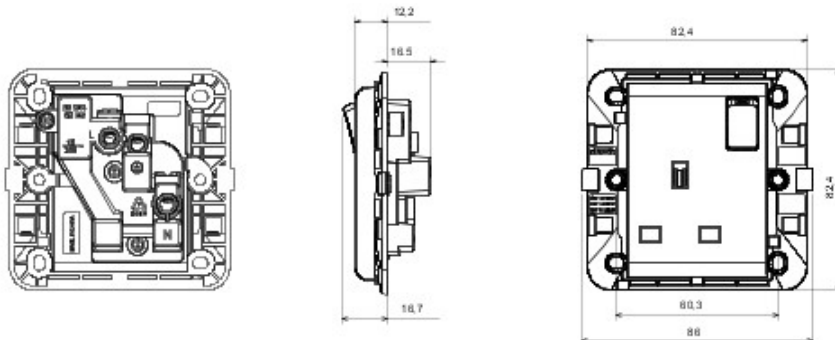

Wiring devices system characterized by its profile and shape inspired to the Chorus family feeling. Wide range of plates with an Italian design, articulated into two families, GEO and LUX cover plates, available in many materials and finishes. The range is available in three colors: glossy white, satin black, painted titanium and fits in 3x3 inches (1-gang) and 3x6 inches (2-gang) British Standard boxes. Range expandable thanks to the Chorus modular devices.

Categorie	Switched socket	Descriere	2P+T - 13 A
Culoare	Titan	Tensiune	250V ac
Standard	Englezesc	Caracteristici	Cu protecție copii
Pentru știfturi de pană	plat	Terminale de cablare	Cu șuruburi
Standard	BS 1363-2	Rezistență la tensiunea de test	2000 V la 50 Hz pentru 1 minut
Rezistența izolației	> 5 MOhm	Termo-presiune cu bilă	125 °C
Glow Test conductori	850 °C	Strângere terminal la tracțiune cablu	> 50 N
Capacitate strângere terminal cabluri flexibile (mm2)	min. 1,5 - max. 2,5	Capacitate strângere terminal cabluri rigide (mm2)	min. 1,5 - max. 2,5
Funcționare prelungită (nr. de schimbări de poziție)	40.000 la In 250 V ac cosφ=0,6	Prolonged operation socket (no.of position changes)	10.000 la In 250 V ac cosφ=0,8

### DIMENSIONAL