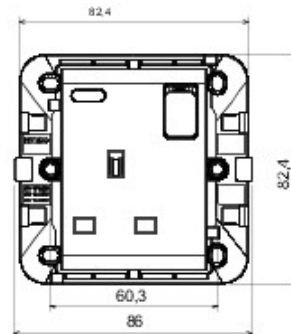

DIMENSIONAL

TECHNICAL SYMBOLOGY

STANDARDS/APPROVALS