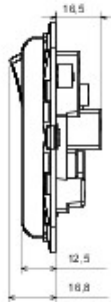

DIMENSIONAL