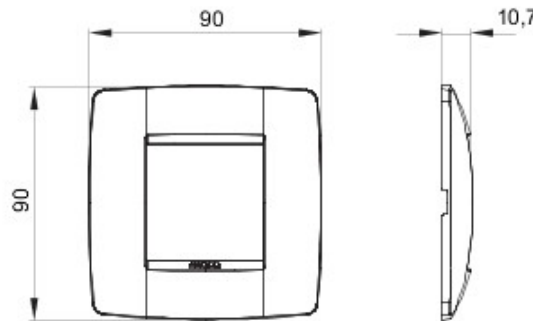

DIMENSIONAL

TECHNICAL SYMBOLOGY

STANDARDS/APPROVALS