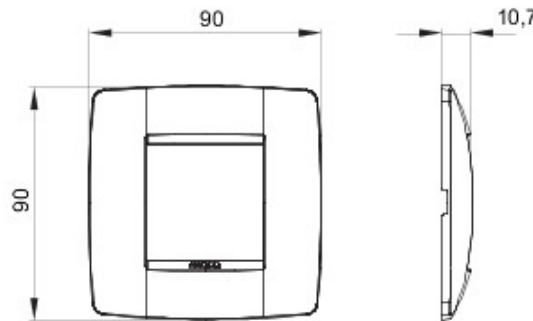

Gamă de rame pentru aparate cablate Chorus, realizate într-o gamă variată de forme, culori materiale și finisaje. Include șase forme diferite (ONE, GEO, LUX, FLAT, ART și ICE) pentru doze dreptunghiulare cu până la 12 module și trei forme diferite (ONE International, GEO International și LUX International) adecvate pentru doze rotunde/pătrate, cu modularitate orizontală/verticală simplă sau multiplă, de la 2 la 2+2+2+2 module. Toate ramele din aparatele cablate Chorus utilizează aceleași suporturi, fără a necesita adaptoare suplimentare. De asemenea, gama include module oarbe, rame etanșe IP55 și rame ornament autoportante pentru profiluri și panouri.

Familie	ONE Internațional	Descriere	2 modul
Culoare	Câneapă	Material	Tehnopolimer
Finisare	Lucios	Pentru montaj suport	GW16821, GW16822, GW16823
Pentru doză	Rotund/Pătrat	Glow test conductori	650 °C
Termo-presiune cu bilă	70 °C	Standard	EN 60669-1
Electrocod	0110		

### DIMENSIONAL