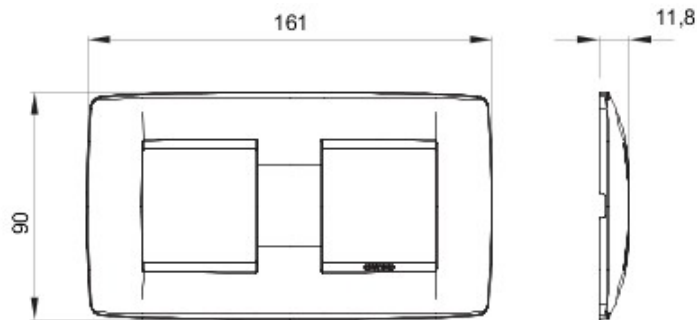

DIMENSIONAL

TECHNICAL SYMBOLOGY

STANDARDS/APPROVALS