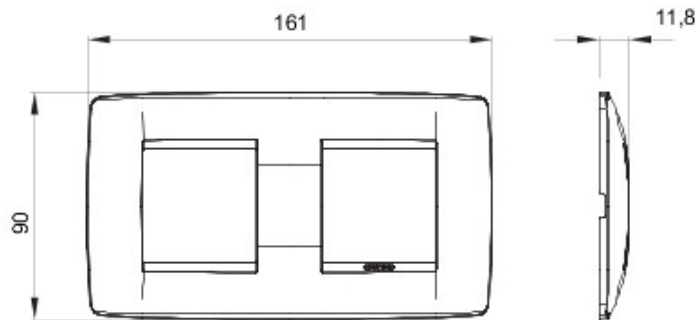

Gamă de rame pentru aparate cablate Chorus, realizate într-o gamă variată de forme, culori materiale și finisaje. Include șase forme diferite (ONE, GEO, LUX, FLAT, ART și ICE) pentru doze dreptunghiulare cu până la 12 module și trei forme diferite (ONE International, GEO International și LUX International) adecvate pentru doze rotunde/pătrate, cu modularitate orizontală/verticală simplă sau multiplă, de la 2 la 2+2+2+2 module. Toate ramele din aparatele cablate Chorus utilizează aceleași suporturi, fără a necesita adaptoare suplimentare. De asemenea, gama include module oarbe, rame etanșe IP55 și rame ornament autoportante pentru profiluri și panouri.

Familie	ONE Internațional	Descriere	2+2 module
Tip	Orizontal	Culoare	Câneapă
Material	Tehnopolimer	Finisare	Lucios
Pentru montaj suport	GW16821, GW16822, GW16823	Pentru doză	Rotund/Pătrat
Glow test conductori	650 °C	Termo-presiune cu bilă	70 °C
Standard	EN 60669-1	Electrocod	0111

### DIMENSIONAL

### TECHNICAL SYMBOLOGY

**GWT**

650 °C

70 °C