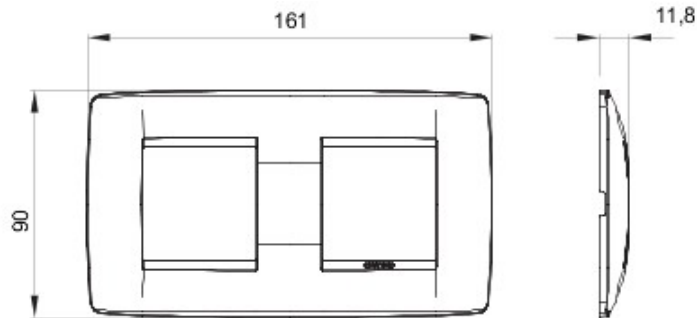

Gamă de rame pentru aparate cablate Chorus, realizate într-o gamă variată de forme, culori materiale și finisaje. Include șase forme diferite (ONE, GEO, LUX, FLAT, ART și ICE) pentru doze dreptunghiulare cu până la 12 module și trei forme diferite (ONE International, GEO International și LUX International) adecvate pentru doze rotunde/pătrate, cu modularitate orizontală/verticală simplă sau multiplă, de la 2 la 2+2+2+2 module. Toate ramele din aparatele cablate Chorus utilizează aceleași suporturi, fără a necesita adaptoare suplimentare. De asemenea, gama include module oarbe, rame etanșe IP55 și rame ornament autoportante pentru profiluri și panouri.

Familie	ONE Internațional	Descriere	2+2 module
Tip	Orizontal	Culoare	Fildeș
Material	Tehnopolimer	Finisare	Lucios
Pentru montaj suport	GW16821, GW16822, GW16823	Pentru doză	Rotund/Pătrat
Glow test conductori	650 °C	Termo-presiune cu bilă	70 °C
Standard	EN 60669-1	Electrocod	0111

### DIMENSIONAL