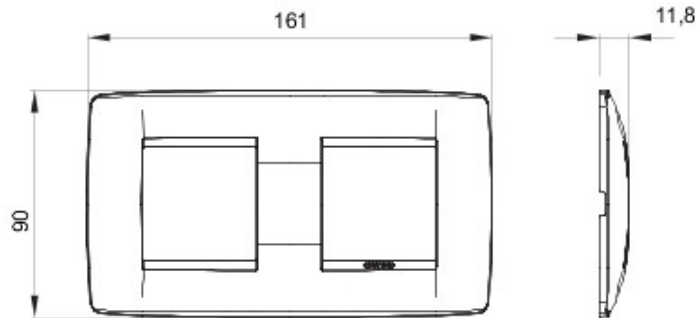

Gamă de rame pentru aparate cablate Chorus, realizate într-o gamă variată de forme, culori materiale și finisaje. Include șase forme diferite (ONE, GEO, LUX, FLAT, ART și ICE) pentru doze dreptunghiulare cu până la 12 module și trei forme diferite (ONE International, GEO International și LUX International) adecvate pentru doze rotunde/pătrate, cu modularitate orizontală/verticală simplă sau multiplă, de la 2 la 2+2+2+2 module. Toate ramele din aparatele cablate Chorus utilizează aceleași suporturi, fără a necesita adaptoare suplimentare. De asemenea, gama include module oarbe, rame etanșe IP55 și rame ornament autoportante pentru profiluri și panouri.

Familie	ONE Internațional	Descriere	2+2 module
Tip	Orizontal	Culoare	Ardezie
Material	Tehnopolimer	Finisare	Lucios
Pentru montaj suport	GW16821, GW16822, GW16823	Pentru doză	Rotund/Pătrat
Glow test conductori	650 °C	Termo-presiune cu bilă	70 °C
Standard	EN 60669-1	Electrocod	0110

### DIMENSIONAL