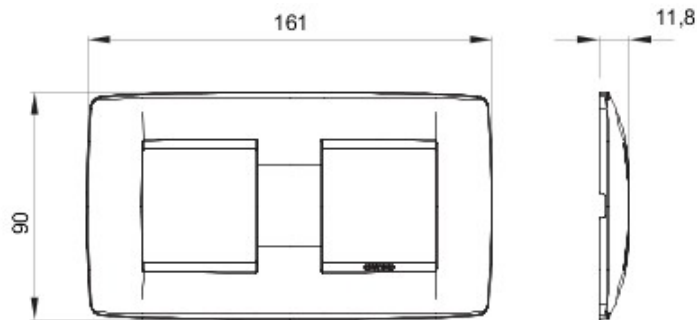

Gamă de rame pentru aparate cablate Chorus, realizate într-o gamă variată de forme, culori materiale și finisaje. Include șase forme diferite (ONE, GEO, LUX, FLAT, ART și ICE) pentru doze dreptunghiulare cu până la 12 module și trei forme diferite (ONE International, GEO International și LUX International) adecvate pentru doze rotunde/pătrate, cu modularitate orizontală/verticală simplă sau multiplă, de la 2 la 2+2+2+2 module. Toate ramele din aparatele cablate Chorus utilizează aceleași suporturi, fără a necesita adaptoare suplimentare. De asemenea, gama include module oarbe, rame etanșe IP55 și rame ornament autoportante pentru profiluri și panouri.

Familie	ONE Internațional	Descriere	2+2 module
Tip	Orizontal	Culoare	Bleumarin
Material	Tehnopolimer	Finisare	Efect texturat
Pentru montaj suport	GW16821, GW16822, GW16823	Pentru doză	Rotund/Pătrat
Glow test conductori	650 °C	Termo-presiune cu bilă	70 °C
Standard	EN 60669-1	Electrocod	0110

DIMENSIONAL

TECHNICAL SYMBOLOGY

STANDARDS/APPROVALS