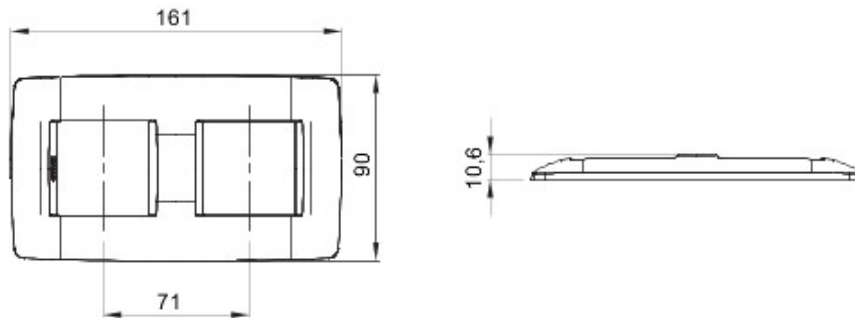

Gamă de rame pentru aparate cablate Chorus, realizate într-o gamă variată de forme, culori materiale și finisaje. Include șase forme diferite (ONE, GEO, LUX, FLAT, ART și ICE) pentru doze dreptunghiulare cu până la 12 module și trei forme diferite (ONE International, GEO International și LUX International) adecvate pentru doze rotunde/pătrate, cu modularitate orizontală/verticală simplă sau multiplă, de la 2 la 2+2+2+2 module. Toate ramele din aparatele cablate Chorus utilizează aceleași suporturi, fără a necesita adaptoare suplimentare. De asemenea, gama include module oarbe, rame etanșe IP55 și rame ornament autoportante pentru profiluri și panouri.

Familie	ONE Internațional	Descriere	2+2 module
Tip	Vertical	Culoare	Crom
Material	Tehnopolimer	Finisare	Lucios
Pentru montaj suport	GW16821, GW16822, GW16823	Pentru doză	Rotund/Pătrat
Glow test conductori	650 °C	Termo-presiune cu bilă	70 °C
Standard	EN 60669-1	Electrocod	0110

### DIMENSIONAL