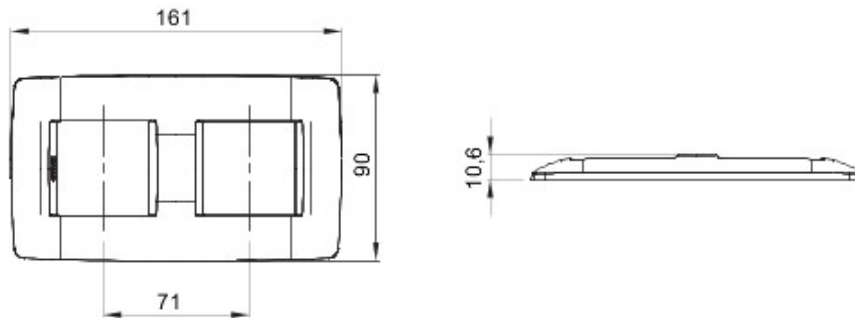

DIMENSIONAL

TECHNICAL SYMBOLOGY

STANDARDS/APPROVALS