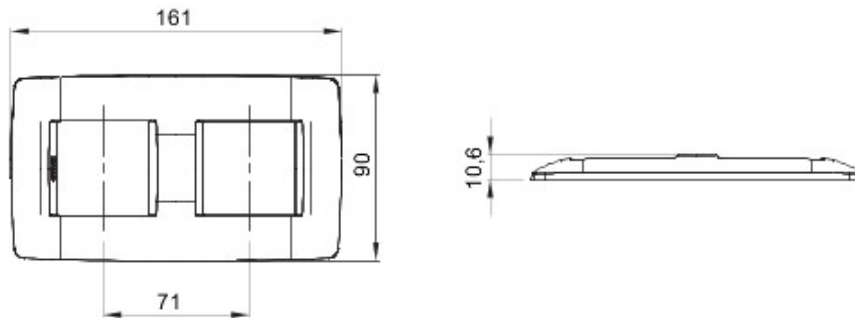

Gamă de rame pentru aparate cablate Chorus, realizate într-o gamă variată de forme, culori materiale și finisaje. Include șase forme diferite (ONE, GEO, LUX, FLAT, ART și ICE) pentru doze dreptunghiulare cu până la 12 module și trei forme diferite (ONE International, GEO International și LUX International) adecvate pentru doze rotunde/pătrate, cu modularitate orizontală/verticală simplă sau multiplă, de la 2 la 2+2+2+2 module. Toate ramele din aparatele cablate Chorus utilizează aceleași suporturi, fără a necesita adaptoare suplimentare. De asemenea, gama include module oarbe, rame etanșe IP55 și rame ornament autoportante pentru profiluri și panouri.

Familie	ONE Internațional	Descriere	2+2 module
Tip	Vertical	Culoare	Alb
Material	Tehnopolimer	Finisare	Lucios
Pentru montaj suport	GW16821, GW16822, GW16823	Pentru doză	Rotund/Pătrat
Glow test conductori	650 °C	Termo-presiune cu bilă	70 °C
Standard	EN 60669-1	Electrocod	0110

### DIMENSIONAL