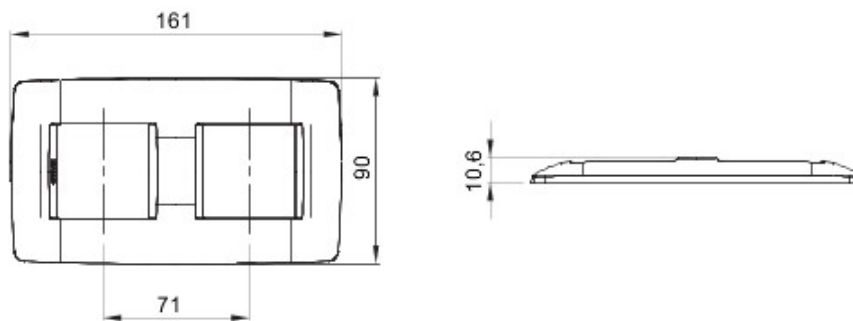

DIMENSIONAL

TECHNICAL SYMBOLOGY

STANDARDS/APPROVALS