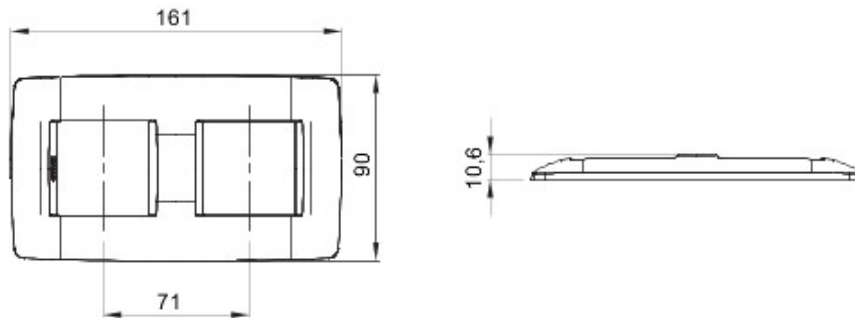

Gamă de rame pentru aparate cablate Chorus, realizate într-o gamă variată de forme, culori materiale și finisaje. Include șase forme diferite (ONE, GEO, LUX, FLAT, ART și ICE) pentru doze dreptunghiulare cu până la 12 module și trei forme diferite (ONE International, GEO International și LUX International) adecvate pentru doze rotunde/pătrate, cu modularitate orizontală/verticală simplă sau multiplă, de la 2 la 2+2+2+2 module. Toate ramele din aparatele cablate Chorus utilizează aceleași suporturi, fără a necesita adaptoare suplimentare. De asemenea, gama include module oarbe, rame etanșe IP55 și rame ornament autoportante pentru profiluri și panouri.

Familie	ONE Internațional	Descriere	2+2 module
Tip	Vertical	Culoare	Ardezie
Material	Tehnopolimer	Finisare	Lucios
Pentru montaj suport	GW16821, GW16822, GW16823	Pentru doză	Rotund/Pătrat
Glow test conductori	650 °C	Termo-presiune cu bilă	70 °C
Standard	EN 60669-1	Electrocod	0110

### DIMENSIONAL