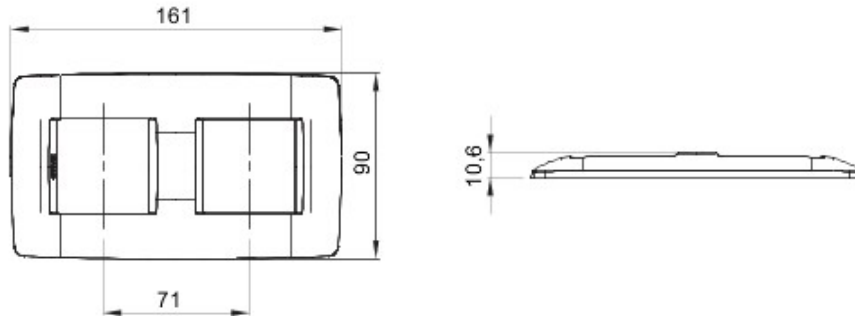

DIMENSIONAL

TECHNICAL SYMBOLOGY

STANDARDS/APPROVALS