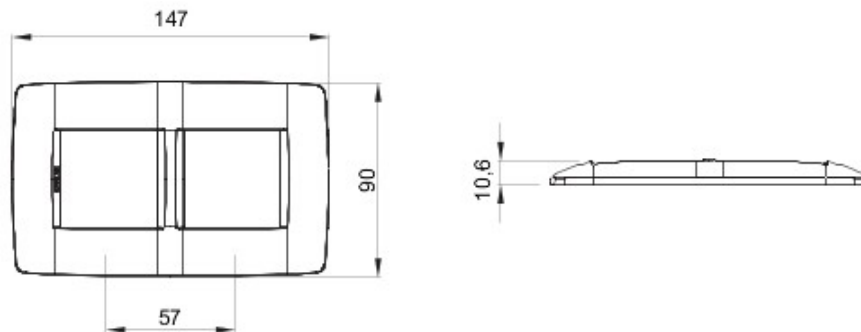

DIMENSIONAL

TECHNICAL SYMBOLOGY

STANDARDS/APPROVALS