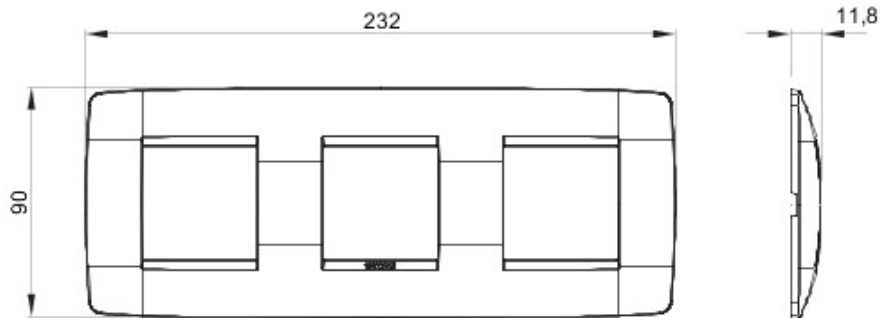

Gamă de rame pentru aparate cablate Chorus, realizate într-o gamă variată de forme, culori materiale și finisaje. Include șase forme diferite (ONE, GEO, LUX, FLAT, ART și ICE) pentru doze dreptunghiulare cu până la 12 module și trei forme diferite (ONE International, GEO International și LUX International) adecvate pentru doze rotunde/pătrate, cu modularitate orizontală/verticală simplă sau multiplă, de la 2 la 2+2+2+2 module. Toate ramele din aparatele cablate Chorus utilizează aceleași suporturi, fără a necesita adaptoare suplimentare. De asemenea, gama include module oarbe, rame etanșe IP55 și rame ornament autoportante pentru profiluri și panouri.

Familie	ONE Internațional	Descriere	2+2+2 module
Tip	Orizontal	Culoare	Aur
Material	Tehnopolimer	Finisare	Lucios
Pentru montaj suport	GW16821, GW16822, GW16823	Pentru doză	Rotund/Pătrat
Glow test conductori	650 °C	Termo-presiune cu bilă	70 °C
Standard	EN 60669-1	Electrocod	0110

DIMENSIONAL

TECHNICAL SYMBOLOGY

STANDARDS/APPROVALS