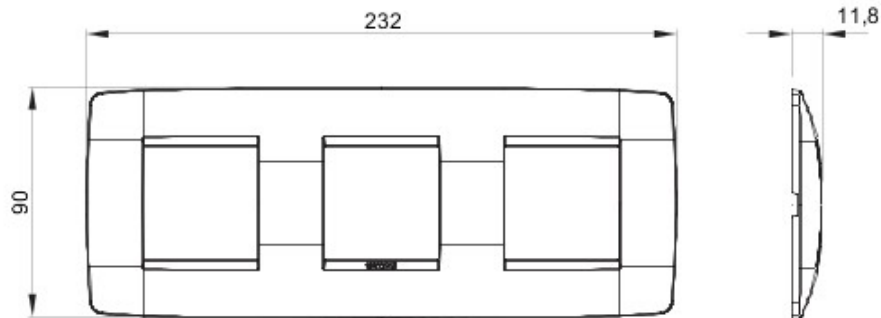

Gamă de rame pentru aparate cablate Chorus, realizate într-o gamă variată de forme, culori materiale și finisaje. Include șase forme diferite (ONE, GEO, LUX, FLAT, ART și ICE) pentru doze dreptunghiulare cu până la 12 module și trei forme diferite (ONE International, GEO International și LUX International) adecvate pentru doze rotunde/pătrate, cu modularitate orizontală/verticală simplă sau multiplă, de la 2 la 2+2+2+2 module. Toate ramele din aparatele cablate Chorus utilizează aceleași suporturi, fără a necesita adaptoare suplimentare. De asemenea, gama include module oarbe, rame etanșe IP55 și rame ornament autoportante pentru profiluri și panouri.

Familie	ONE Internațional	Descriere	2+2+2 module
Tip	Orizontal	Culoare	Câneapă
Material	Tehnopolimer	Finisare	Lucios
Pentru montaj suport	GW16821, GW16822, GW16823	Pentru doză	Rotund/Pătrat
Glow test conductori	650 °C	Termo-presiune cu bilă	70 °C
Standard	EN 60669-1	Electrocod	0111

### DIMENSIONAL