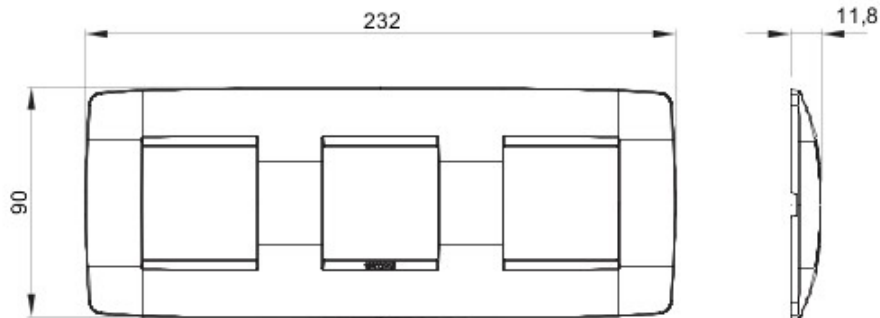

Gamă de rame pentru aparate cablate Chorus, realizate într-o gamă variată de forme, culori materiale și finisaje. Include șase forme diferite (ONE, GEO, LUX, FLAT, ART și ICE) pentru doze dreptunghiulare cu până la 12 module și trei forme diferite (ONE International, GEO International și LUX International) adecvate pentru doze rotunde/pătrate, cu modularitate orizontală/verticală simplă sau multiplă, de la 2 la 2+2+2+2 module. Toate ramele din aparatele cablate Chorus utilizează aceleași suporturi, fără a necesita adaptoare suplimentare. De asemenea, gama include module oarbe, rame etanșe IP55 și rame ornament autoportante pentru profiluri și panouri.

Familie	ONE Internațional	Descriere	2+2+2 module
Tip	Orizontal	Culoare	Ardezie
Material	Tehnopolimer	Finisare	Lucios
Pentru montaj suport	GW16821, GW16822, GW16823	Pentru doză	Rotund/Pătrat
Glow test conductori	650 °C	Termo-presiune cu bilă	70 °C
Standard	EN 60669-1	Electrocod	0110

DIMENSIONAL

TECHNICAL SYMBOLOGY

STANDARDS/APPROVALS