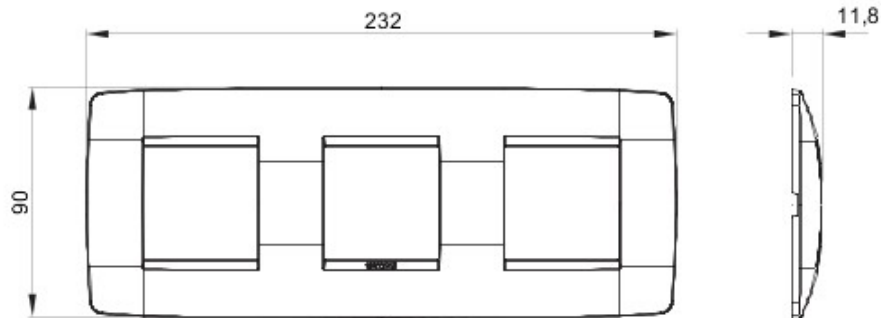

Gamă de rame pentru aparate cablate Chorus, realizate într-o gamă variată de forme, culori materiale și finisaje. Include șase forme diferite (ONE, GEO, LUX, FLAT, ART și ICE) pentru doze dreptunghiulare cu până la 12 module și trei forme diferite (ONE International, GEO International și LUX International) adecvate pentru doze rotunde/pătrate, cu modularitate orizontală/verticală simplă sau multiplă, de la 2 la 2+2+2+2 module. Toate ramele din aparatele cablate Chorus utilizează aceleași suporturi, fără a necesita adaptoare suplimentare. De asemenea, gama include module oarbe, rame etanșe IP55 și rame ornament autoportante pentru profiluri și panouri.

Familie	ONE Internațional	Descriere	2+2+2 module
Tip	Orizontal	Culoare	Bleumarin
Material	Tehnopolimer	Finisare	Efect texturat
Pentru montaj suport	GW16821, GW16822, GW16823	Pentru doză	Rotund/Pătrat
Glow test conductori	650 °C	Termo-presiune cu bilă	70 °C
Standard	EN 60669-1	Electrocod	0110

DIMENSIONAL

TECHNICAL SYMBOLOGY

STANDARDS/APPROVALS