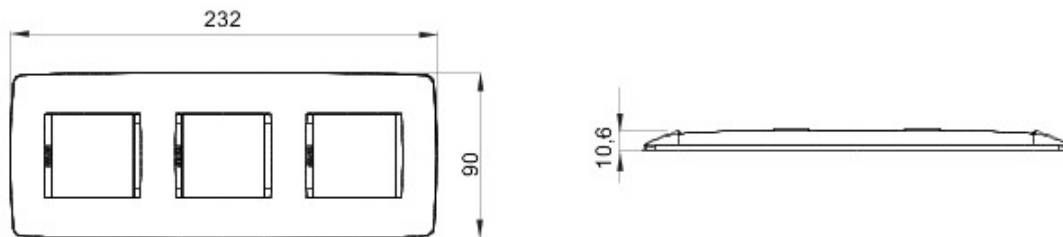

DIMENSIONAL

TECHNICAL SYMBOLOGY

STANDARDS/APPROVALS