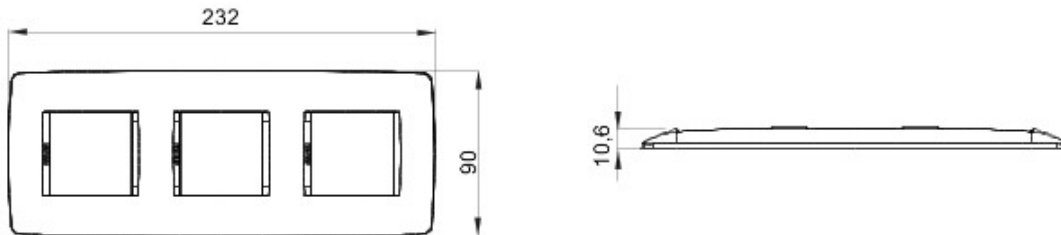

DIMENSIONAL

TECHNICAL SYMBOLOGY

STANDARDS/APPROVALS