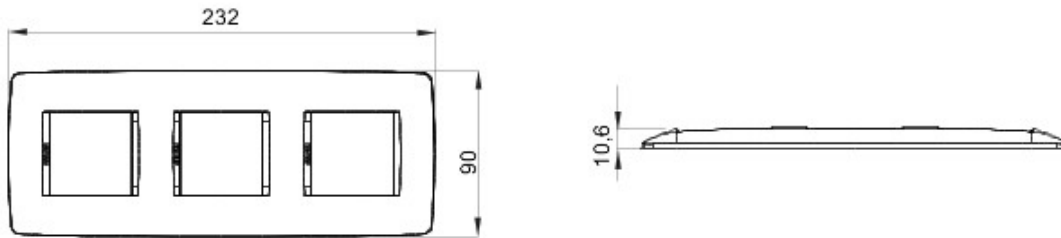

Gamă de rame pentru aparate cablate Chorus, realizate într-o gamă variată de forme, culori materiale și finisaje. Include șase forme diferite (ONE, GEO, LUX, FLAT, ART și ICE) pentru doze dreptunghiulare cu până la 12 module și trei forme diferite (ONE International, GEO International și LUX International) adecvate pentru doze rotunde/pătrate, cu modularitate orizontală/verticală simplă sau multiplă, de la 2 la 2+2+2+2 module. Toate ramele din aparatele cablate Chorus utilizează aceleași suporturi, fără a necesita adaptoare suplimentare. De asemenea, gama include module oarbe, rame etanșe IP55 și rame ornament autoportante pentru profiluri și panouri.

Familie	ONE Internațional	Descriere	2+2+2 module
Tip	Vertical	Culoare	Câneapă
Material	Tehnopolimer	Finisare	Lucios
Pentru montaj suport	GW16821, GW16822, GW16823	Pentru doză	Rotund/Pătrat
Glow test conductori	650 °C	Termo-presiune cu bilă	70 °C
Standard	EN 60669-1	Electrocod	0111

### DIMENSIONAL