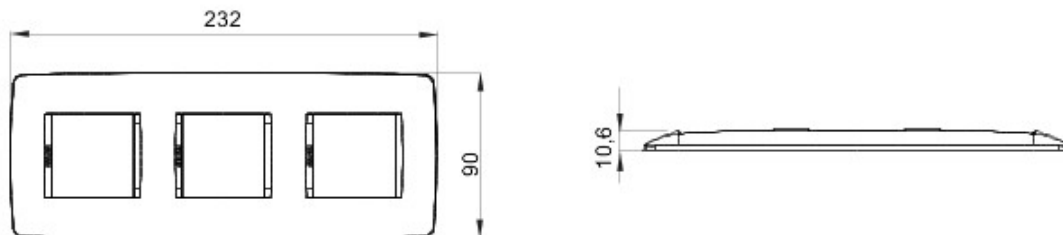

DIMENSIONAL

TECHNICAL SYMBOLOGY

STANDARDS/APPROVALS