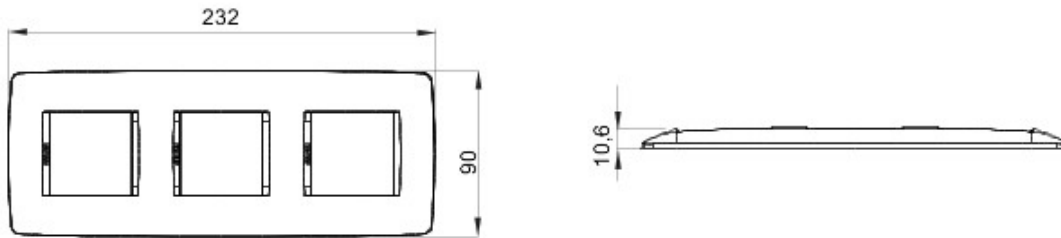

DIMENSIONAL

TECHNICAL SYMBOLOGY

STANDARDS/APPROVALS