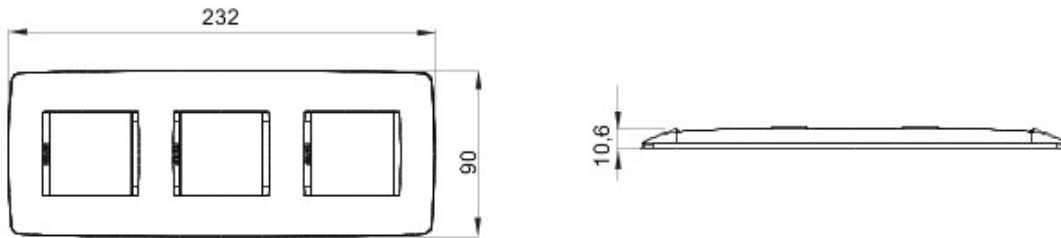

Gamă de rame pentru aparate cablate Chorus, realizate într-o gamă variată de forme, culori materiale și finisaje. Include șase forme diferite (ONE, GEO, LUX, FLAT, ART și ICE) pentru doze dreptunghiulare cu până la 12 module și trei forme diferite (ONE International, GEO International și LUX International) adecvate pentru doze rotunde/pătrate, cu modularitate orizontală/verticală simplă sau multiplă, de la 2 la 2+2+2+2 module. Toate ramele din aparatele cablate Chorus utilizează aceleași suporturi, fără a necesita adaptoare suplimentare. De asemenea, gama include module oarbe, rame etanșe IP55 și rame ornament autoportante pentru profiluri și panouri.

Familie	ONE Internațional	Descriere	2+2+2 module
Tip	Vertical	Culoare	Rubin
Material	Tehnopolimer	Finisare	Efect texturat
Pentru montaj suport	GW16821, GW16822, GW16823	Pentru doză	Rotund/Pătrat
Glow test conductori	650 °C	Termo-presiune cu bilă	70 °C
Standard	EN 60669-1	Electrocod	0110

### DIMENSIONAL