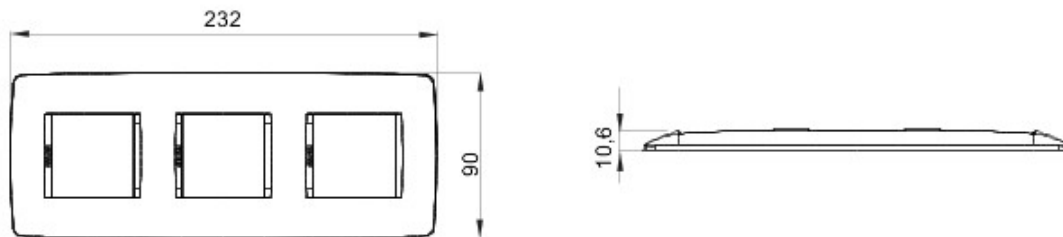

Gamă de rame pentru aparate cablate Chorus, realizate într-o gamă variată de forme, culori materiale și finisaje. Include șase forme diferite (ONE, GEO, LUX, FLAT, ART și ICE) pentru doze dreptunghiulare cu până la 12 module și trei forme diferite (ONE International, GEO International și LUX International) adecvate pentru doze rotunde/pătrate, cu modularitate orizontală/verticală simplă sau multiplă, de la 2 la 2+2+2+2 module. Toate ramele din aparatele cablate Chorus utilizează aceleași suporturi, fără a necesita adaptoare suplimentare. De asemenea, gama include module oarbe, rame etanșe IP55 și rame ornament autoportante pentru profiluri și panouri.

Familie	ONE Internațional	Descriere	2+2+2 module
Tip	Vertical	Culoare	Titan
Material	Tehnopolimer	Finisare	Lucios
Pentru montaj suport	GW16821, GW16822, GW16823	Pentru doză	Rotund/Pătrat
Glow test conductori	650 °C	Termo-presiune cu bilă	70 °C
Standard	EN 60669-1	Electrocod	0110

### DIMENSIONAL